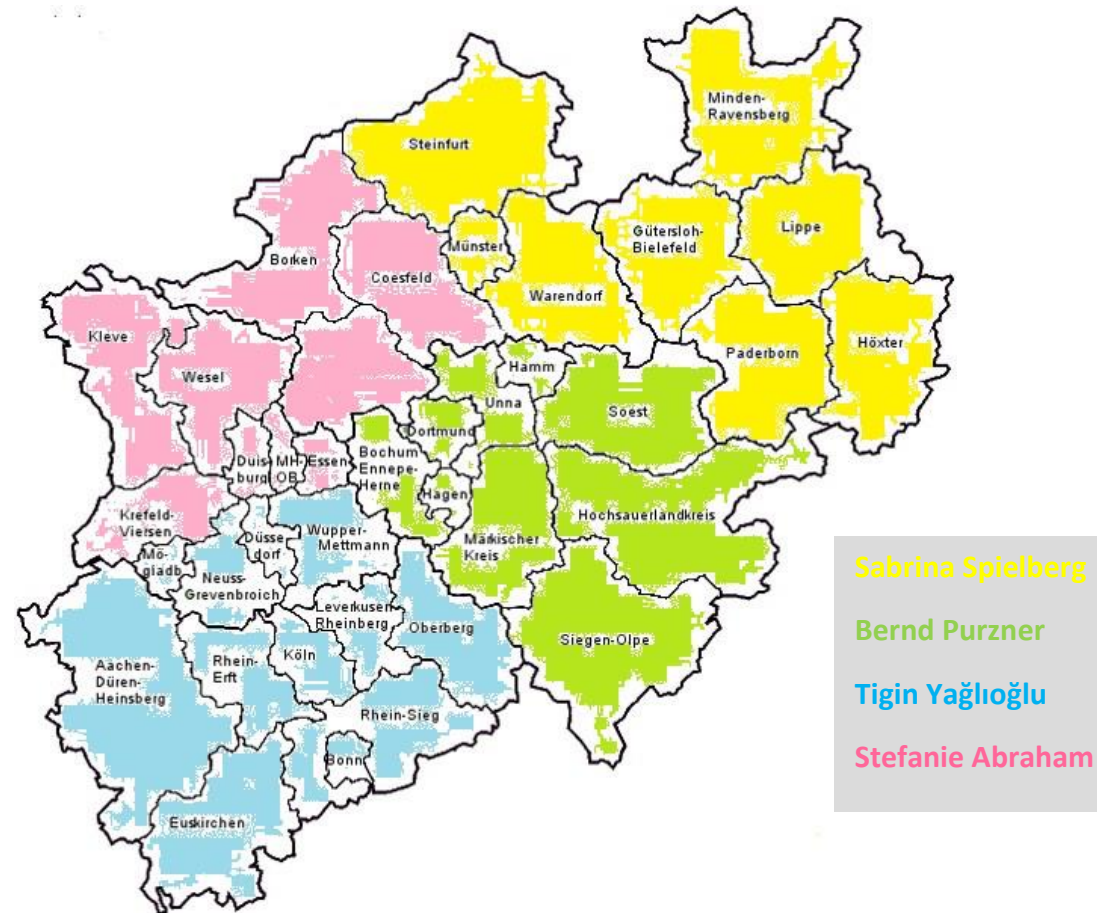

Nachwuchskordinatoren

Aufteilung der Kreise ab 02/2018

- Sabrina Spielberg
- Bernd Purzner
- Tigin Yağlıoğlu
- Stefanie Abraham

Bereich	Name	Tel. dienstl.	Email
Rheinland/Ruhr	Tigin Yağlıoğlu	0176-17616705	t.yaglioglu@volleyball.nrw
Westfalen-Süd	Bernd Purzner	0176-17616706	bpurzner@wvv-volleyball.de
Westfalen-Ost/ Nord	Sabrina Spielberg	0176-17616707	sspielberg@wvv-volleyball.de
Westfalen-Nord/Ruhr	Stefanie Abraham	0231-5861717	s.abraham@wvv-volleyball.de